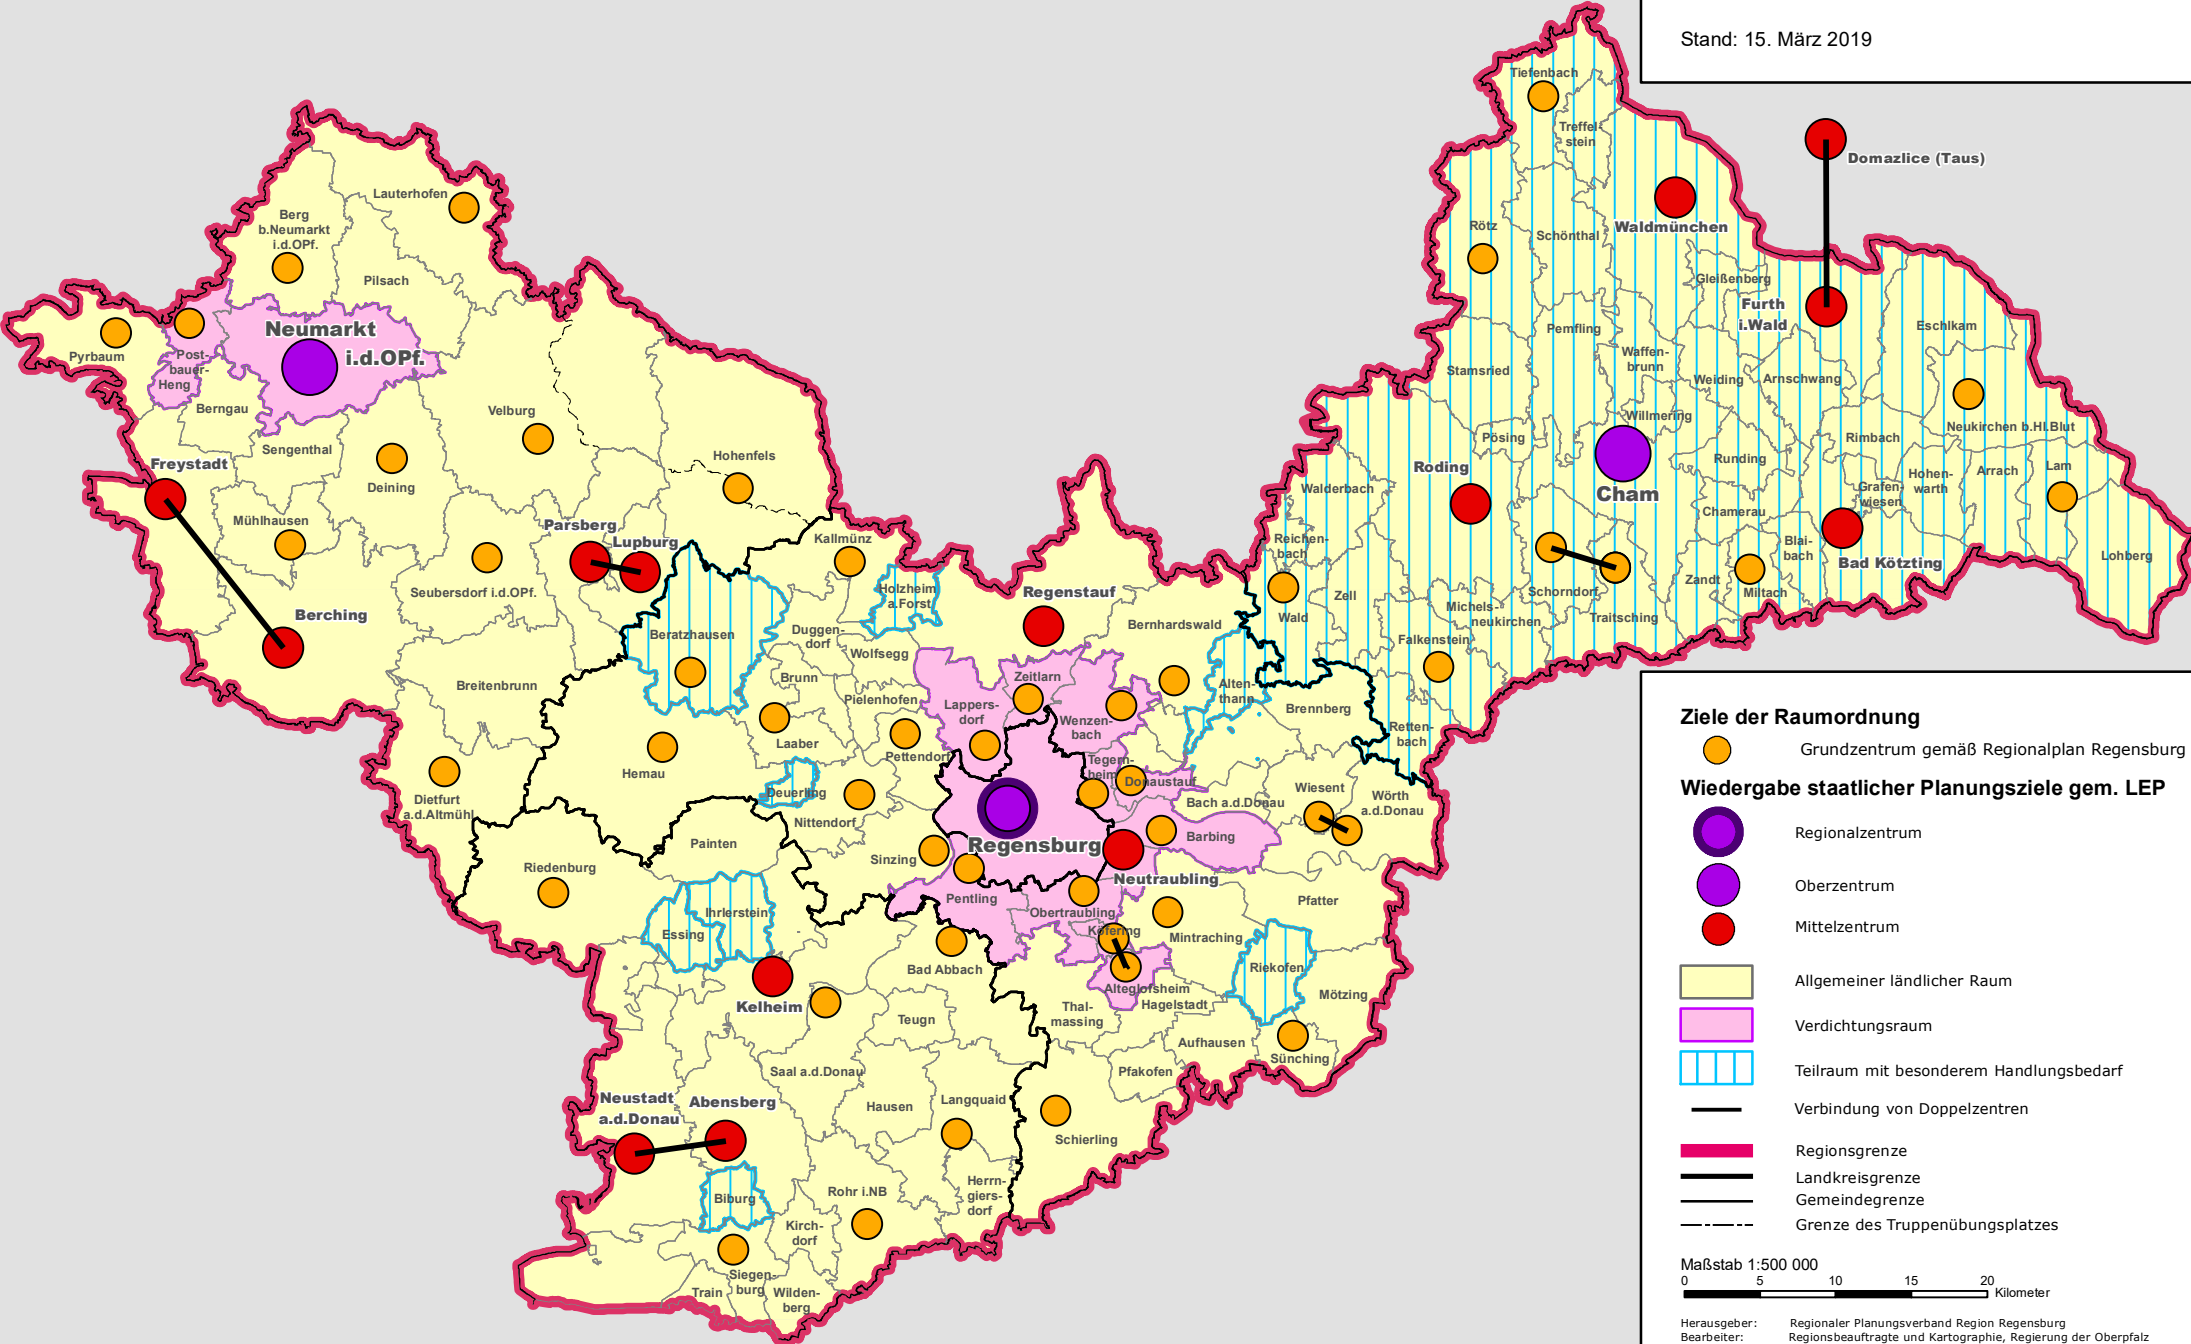

Regionalplan Region Regensburg (11)

Karte 1

Strukturkarte mit Grundzentren

Stand: 15. März 2019

Ziele der Raumordnung

● Grundzentrum gemäß Regionalplan Regensburg

Wiedergabe staatlicher Planungsziele gem. LEP

● Regionalzentrum

● Oberzentrum

● Mittelzentrum

■ Allgemeiner ländlicher Raum

■ Verdichtungsraum

▨ Teilraum mit besonderem Handlungsbedarf

— Verbindung von Doppelzentren

— Regionsgrenze

— Landkreisgrenze

— Gemeindegrenze

- - - Grenze des Truppenübungsplatzes

Maßstab 1:500 000

0 5 10 15 20 Kilometer

Herausgeber: Regionaler Planungsverband Region Regensburg
 Bearbeiter: Regionsbeauftragte und Kartographie, Regierung der Oberpfalz
 Kartengrundlage: Geodaten: © Landesamt für Digitalisierung, Breitband und Vermessung
 (<http://ldbv.bayern.de>)