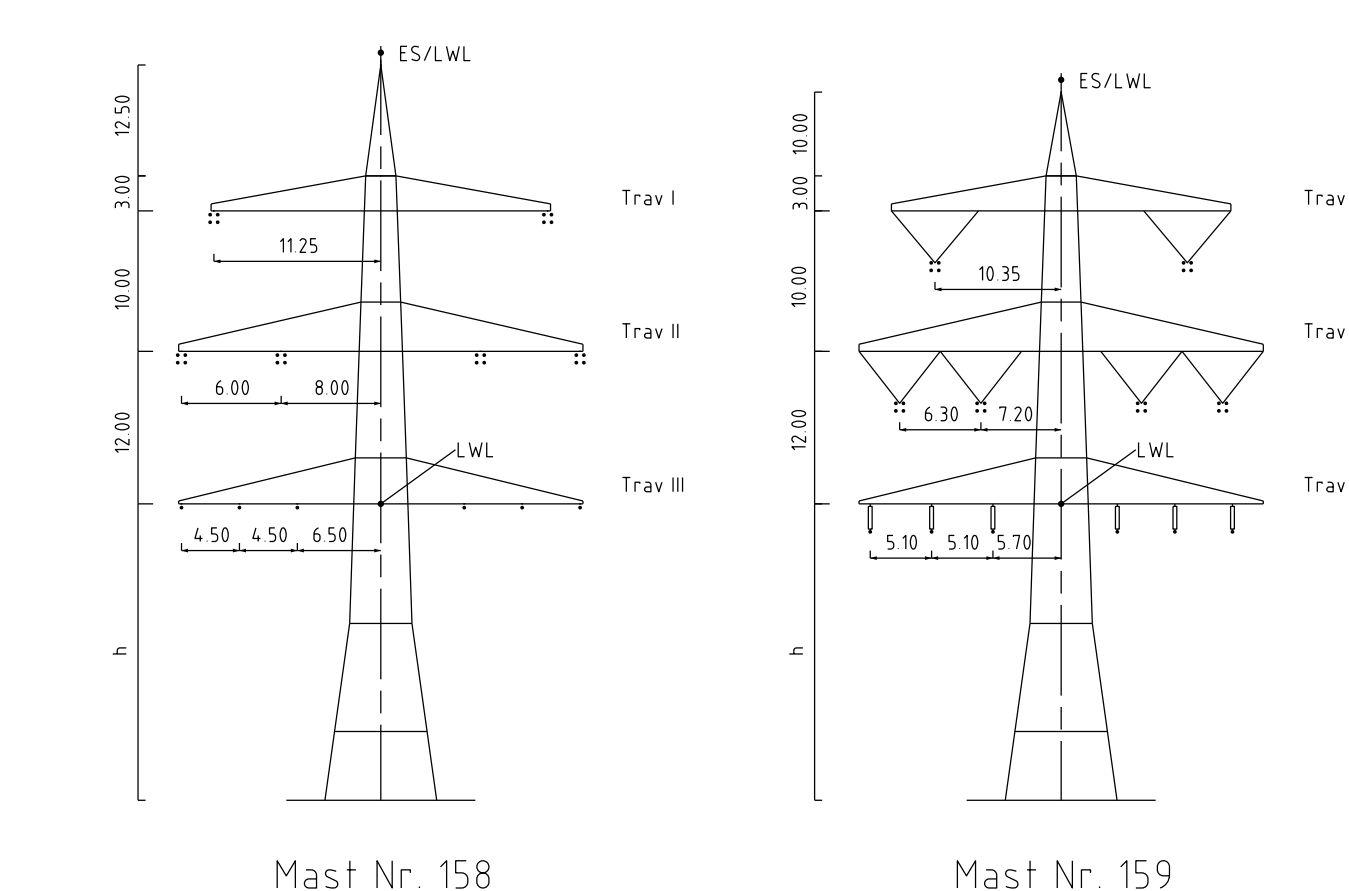

158
WA160-39.00
DA
DA-4-DE
SF

[466 09]
- 468 69 -
[471 29]

159
T2-26.00
VQ/DH
DA-4-DE
SF

- 429.20 -

160
T1-32.00
VQ/DH
DA-4-DE
SF

[388 81]
- 393 78 -
[398 74]

161
WA140WAZ-30.00/18.00
DA
DA-4-DE
SF