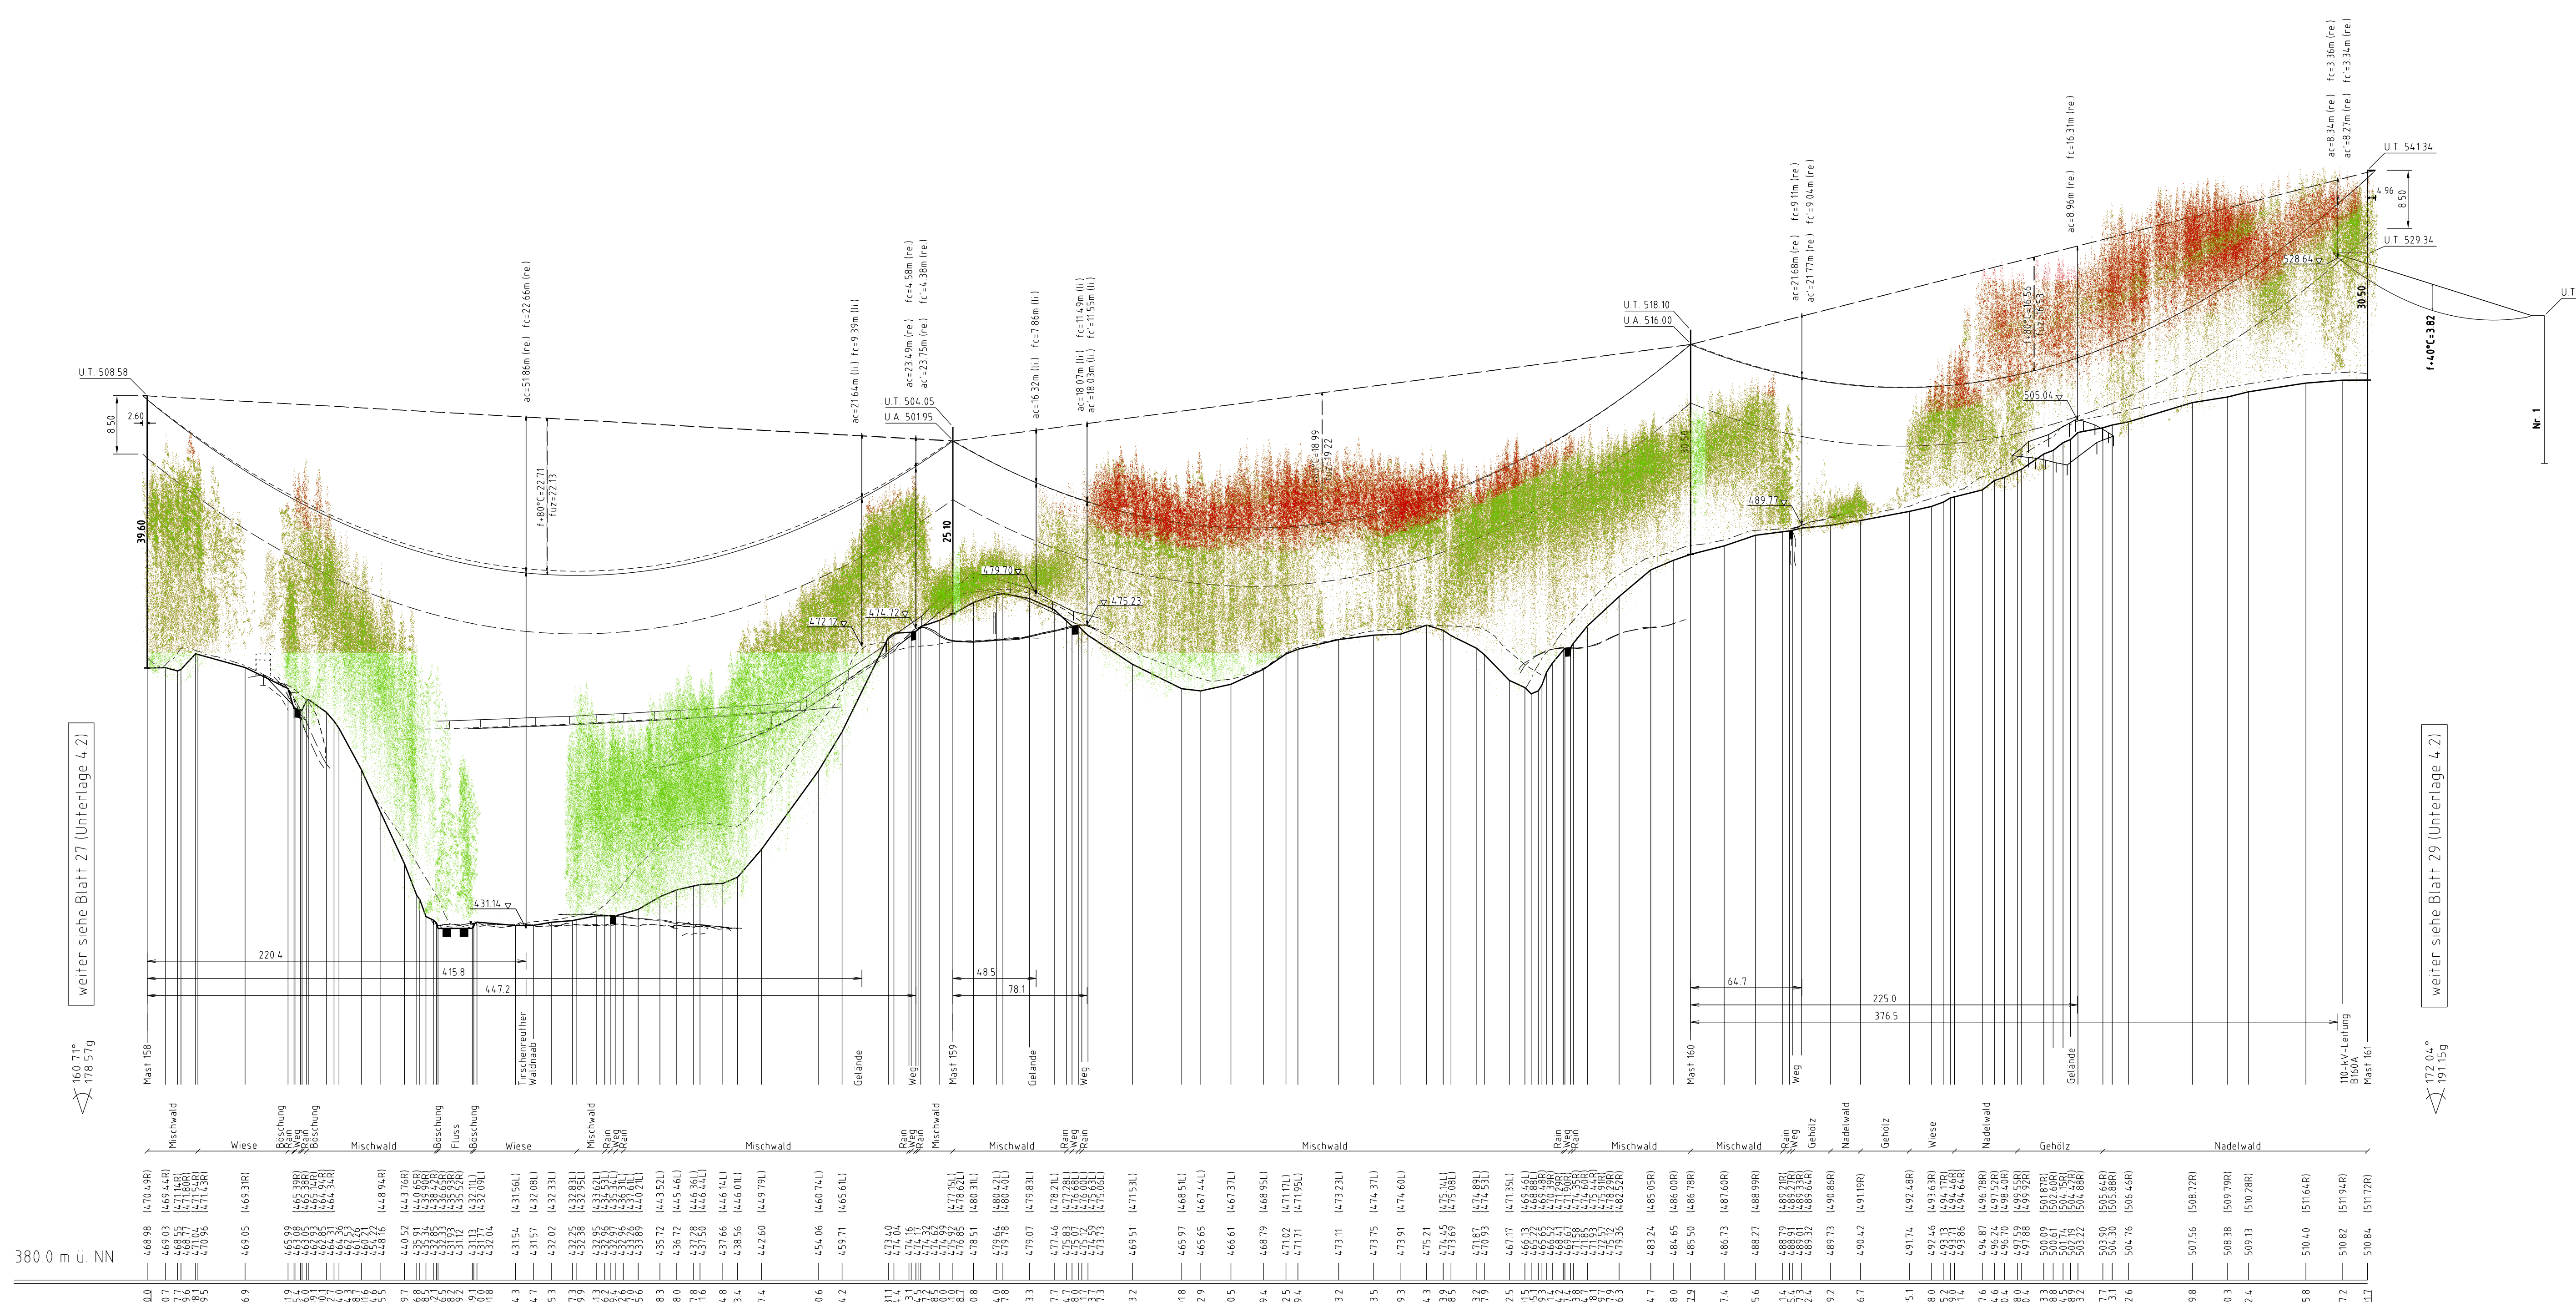

158
WA160-39.00
DA
DA-4-DE
SF

[466 09]
- 468 69 -
[471 29]

159
T2-26.00
VQ/DH
DA-4-DE
SF

- 429.20 -

160
T1-32.00
VQ/DH
DA-4-DE
SF

[388 81]
- 393 78 -
[398 74]

161
WA140WAZ-30.00/18.00
DA
DA-4-DE
SF