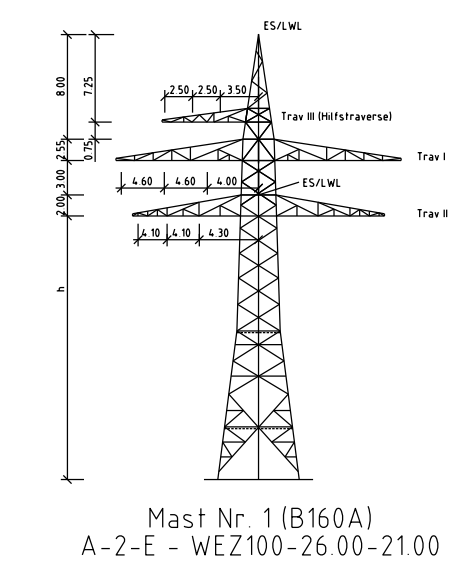

158
WA160-39.00
DA
DA-4-DE
SF

[466 09]
- 468 69 -
[471 29]

159
T2-26.00
VQ/DH
DA-4-DE
SF

- 429.20 -

160
T1-32.00
VQ/DH
DA-4-DE
SF

[388 81]
- 393 78 -
[398 74]

161
WA140WAZ-30.00/18.00
DA
DA-4-DE
SF