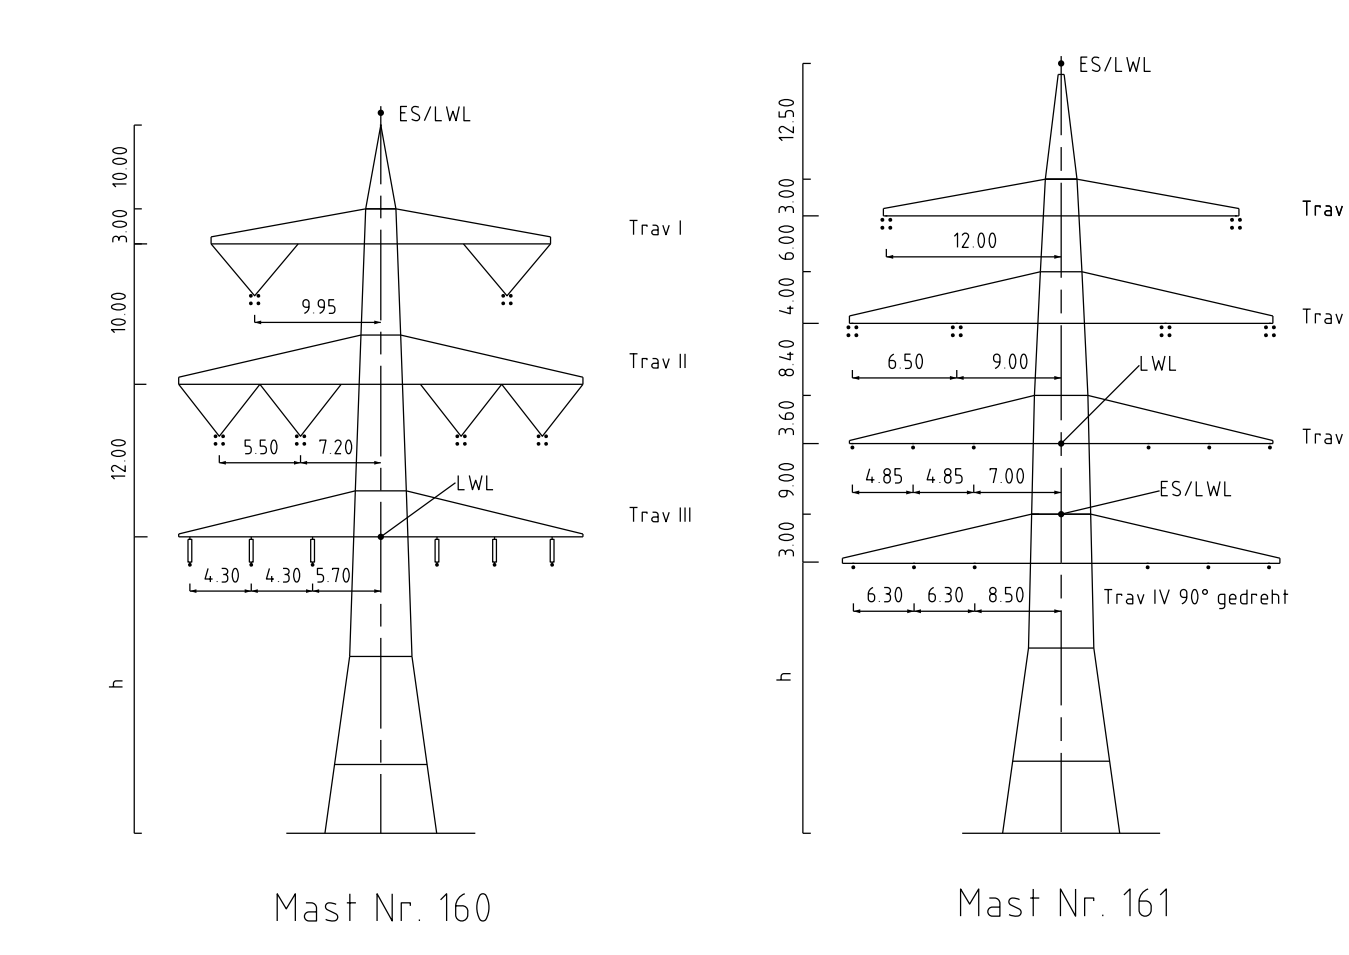

158
WA160-39.00
DA
DA-4-DE
SF

[466 09]
- 468 69 -
[471 29]

159
T2-26.00
VQ/DH
DA-4-DE
SF

- 429.20 -

160
T1-32.00
VQ/DH
DA-4-DE
SF

[388 81]
- 393 78 -
[398 74]

161
WA140WAZ-30.00/18.00
DA
DA-4-DE
SF