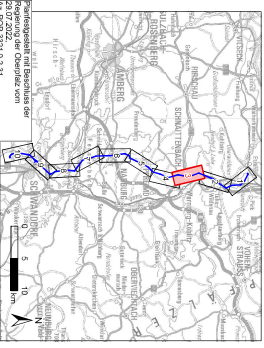

Markt Lüne-Wildena  
Landkreis Neustadt  
a.d. Waldnaab

Markt Wernberg-Köblitz  
Landkreis Schwandorf

Stadt Schaltenbach  
Landkreis  
Amberg-Weilz

Markt Wernberg-Köblitz  
Landkreis Schwandorf

Planungsstand: 20.07.2022  
 Projekt: 20.07.2022  
 Projekt: 20.07.2022  
 Projekt: 20.07.2022  
 Projekt: 20.07.2022

Linie	Strecke	Strecke	Strecke	Strecke
1	1	1	1	1
2	2	2	2	2
3	3	3	3	3
4	4	4	4	4
5	5	5	5	5

**Umfeldplan (UFS) LBP**

**Tennet TSO GmbH**  
 Tennet TSO GmbH  
 Tennet TSO GmbH  
 Tennet TSO GmbH  
 Tennet TSO GmbH

**filpion**  
 filpion  
 filpion  
 filpion  
 filpion

**VWA**  
 VWA  
 VWA  
 VWA  
 VWA

**Umfeldplan (UFS) LBP**  
 Umfeldplan (UFS) LBP  
 Umfeldplan (UFS) LBP  
 Umfeldplan (UFS) LBP  
 Umfeldplan (UFS) LBP