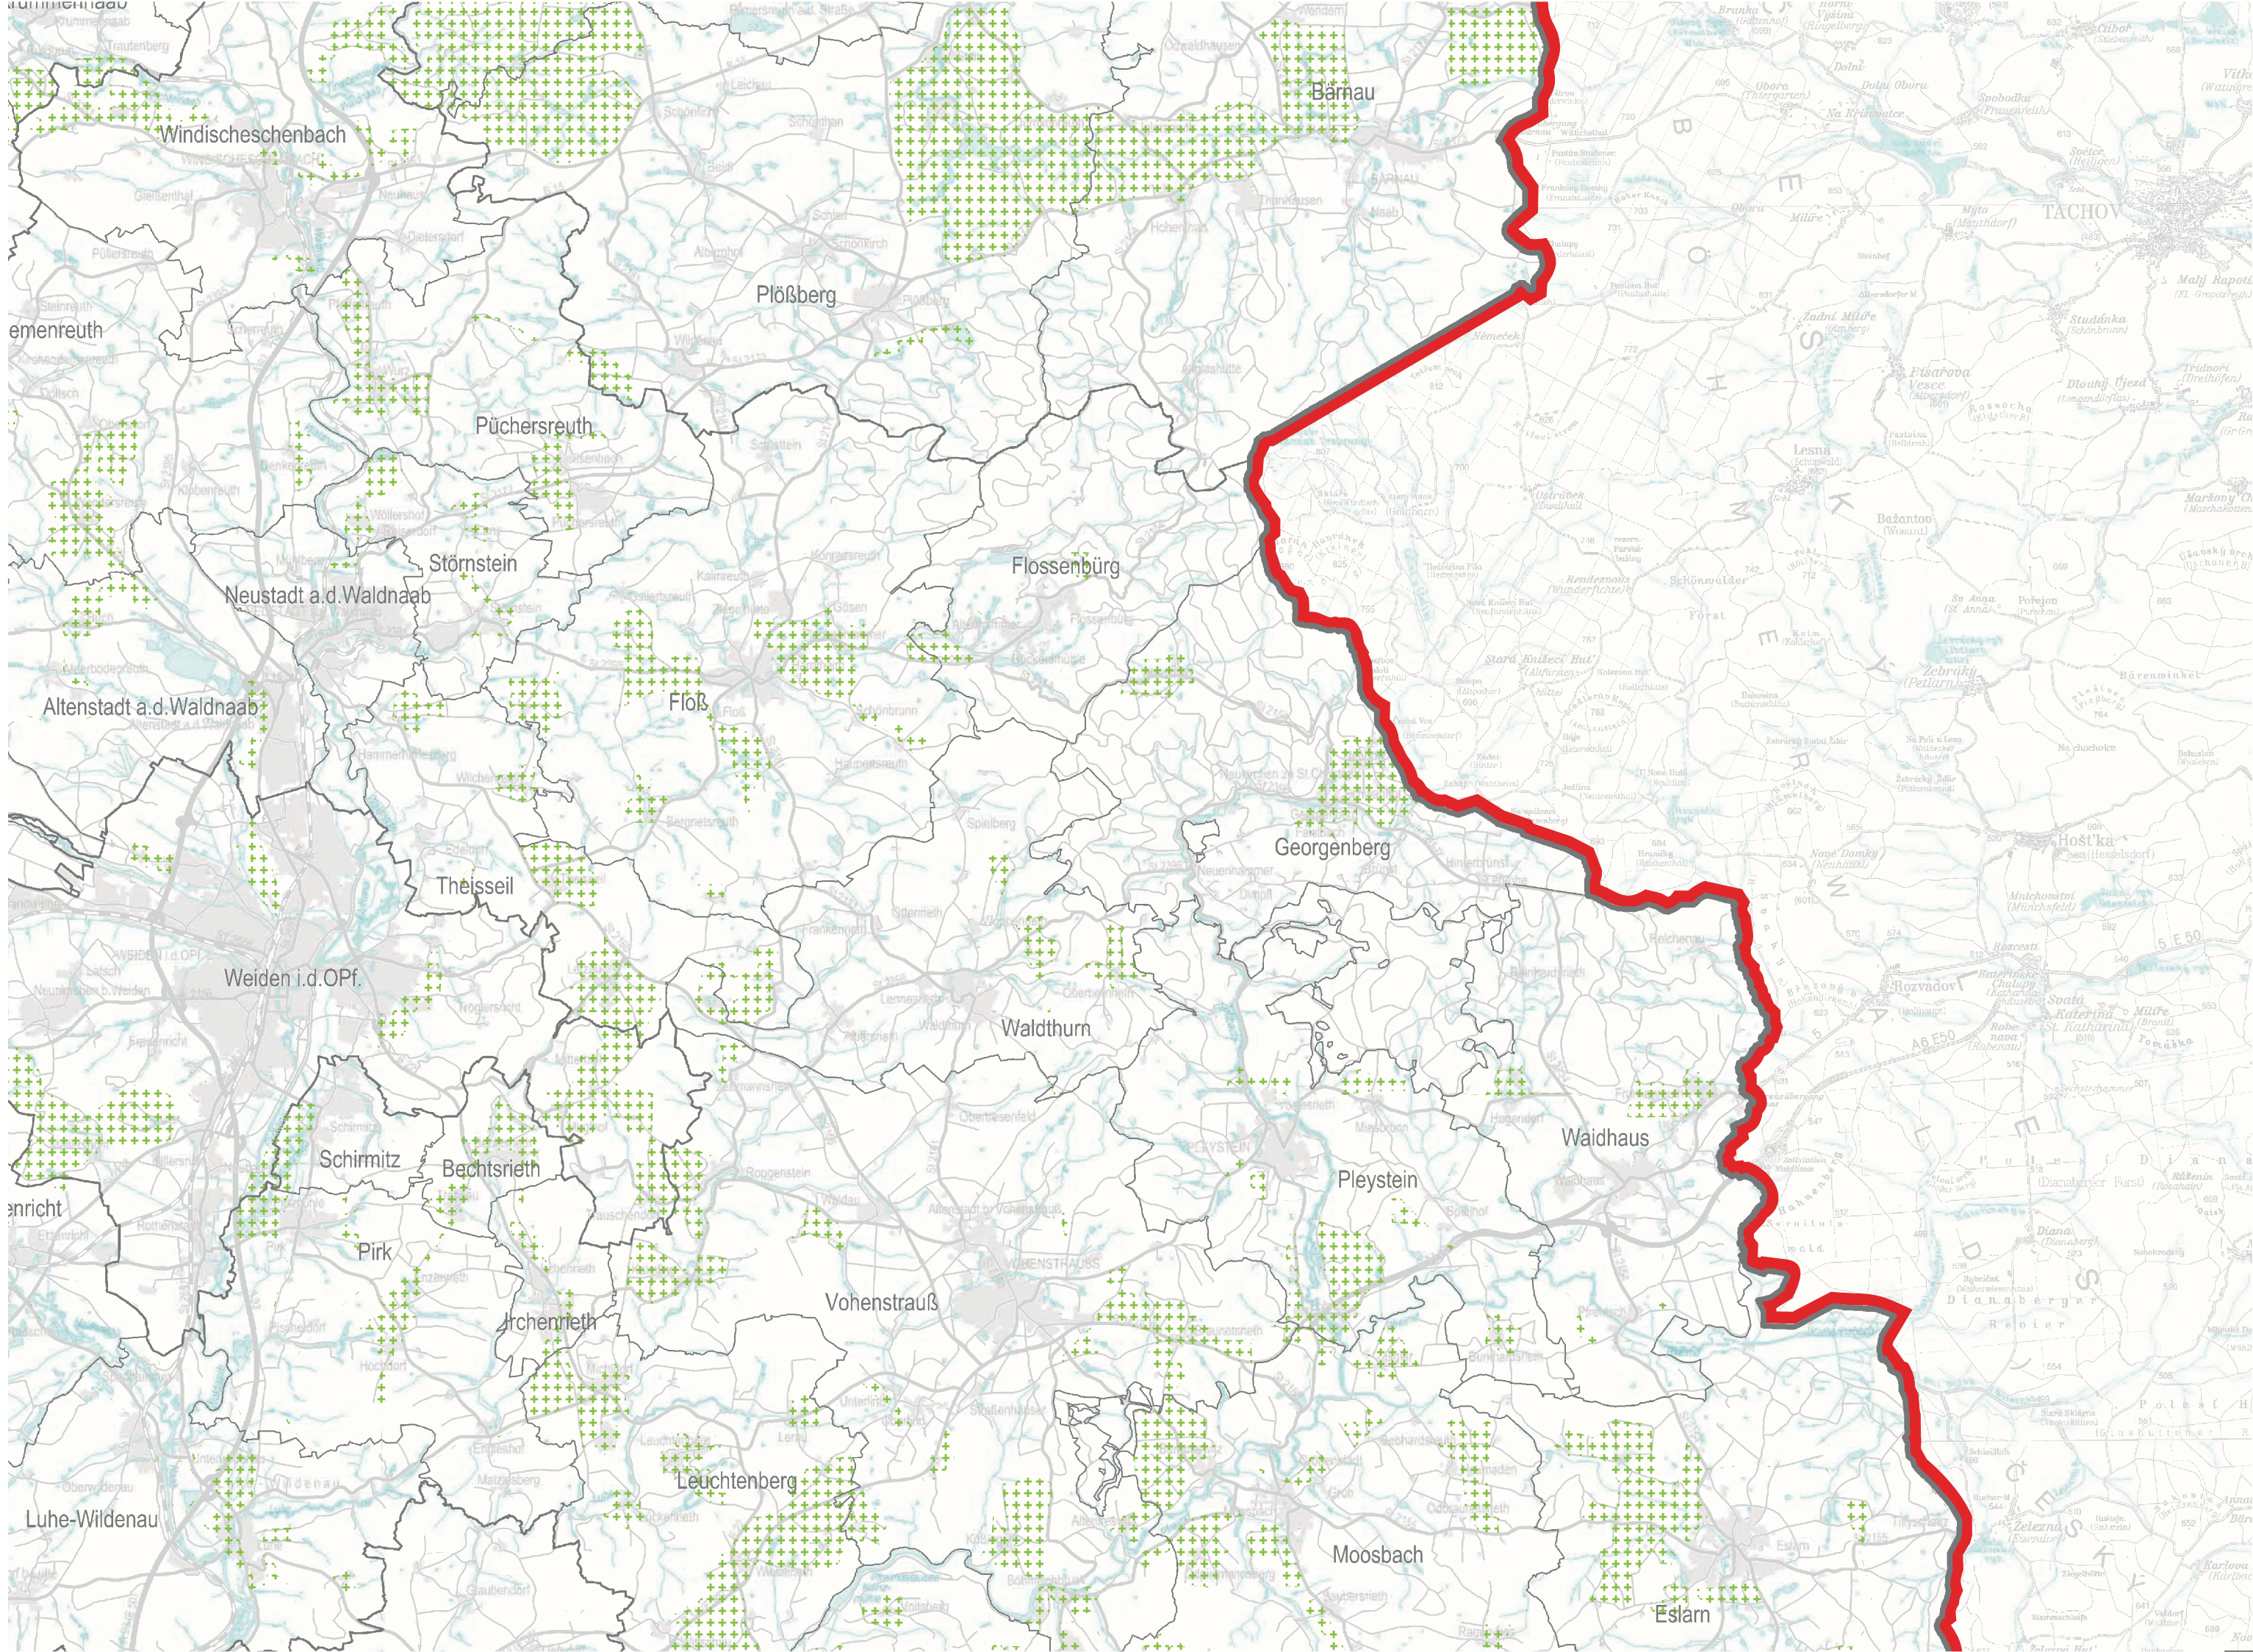

Maßstab 1 : 100 000

Regionalplan Region Oberpfalz-Nord
6. Verordnung

Maßstab 1 : 100 000

Regionalplan Region Oberpfalz-Nord
6. Verordnung

Maßstab 1 : 100 000

Regionalplan Region Oberpfalz-Nord
6. Verordnung

Maßstab 1 : 100 000

Regionalplan Region Oberpfalz-Nord
6. Verordnung

Maßstab 1 : 100 000

Regionalplan Region Oberpfalz-Nord
6. Verordnung