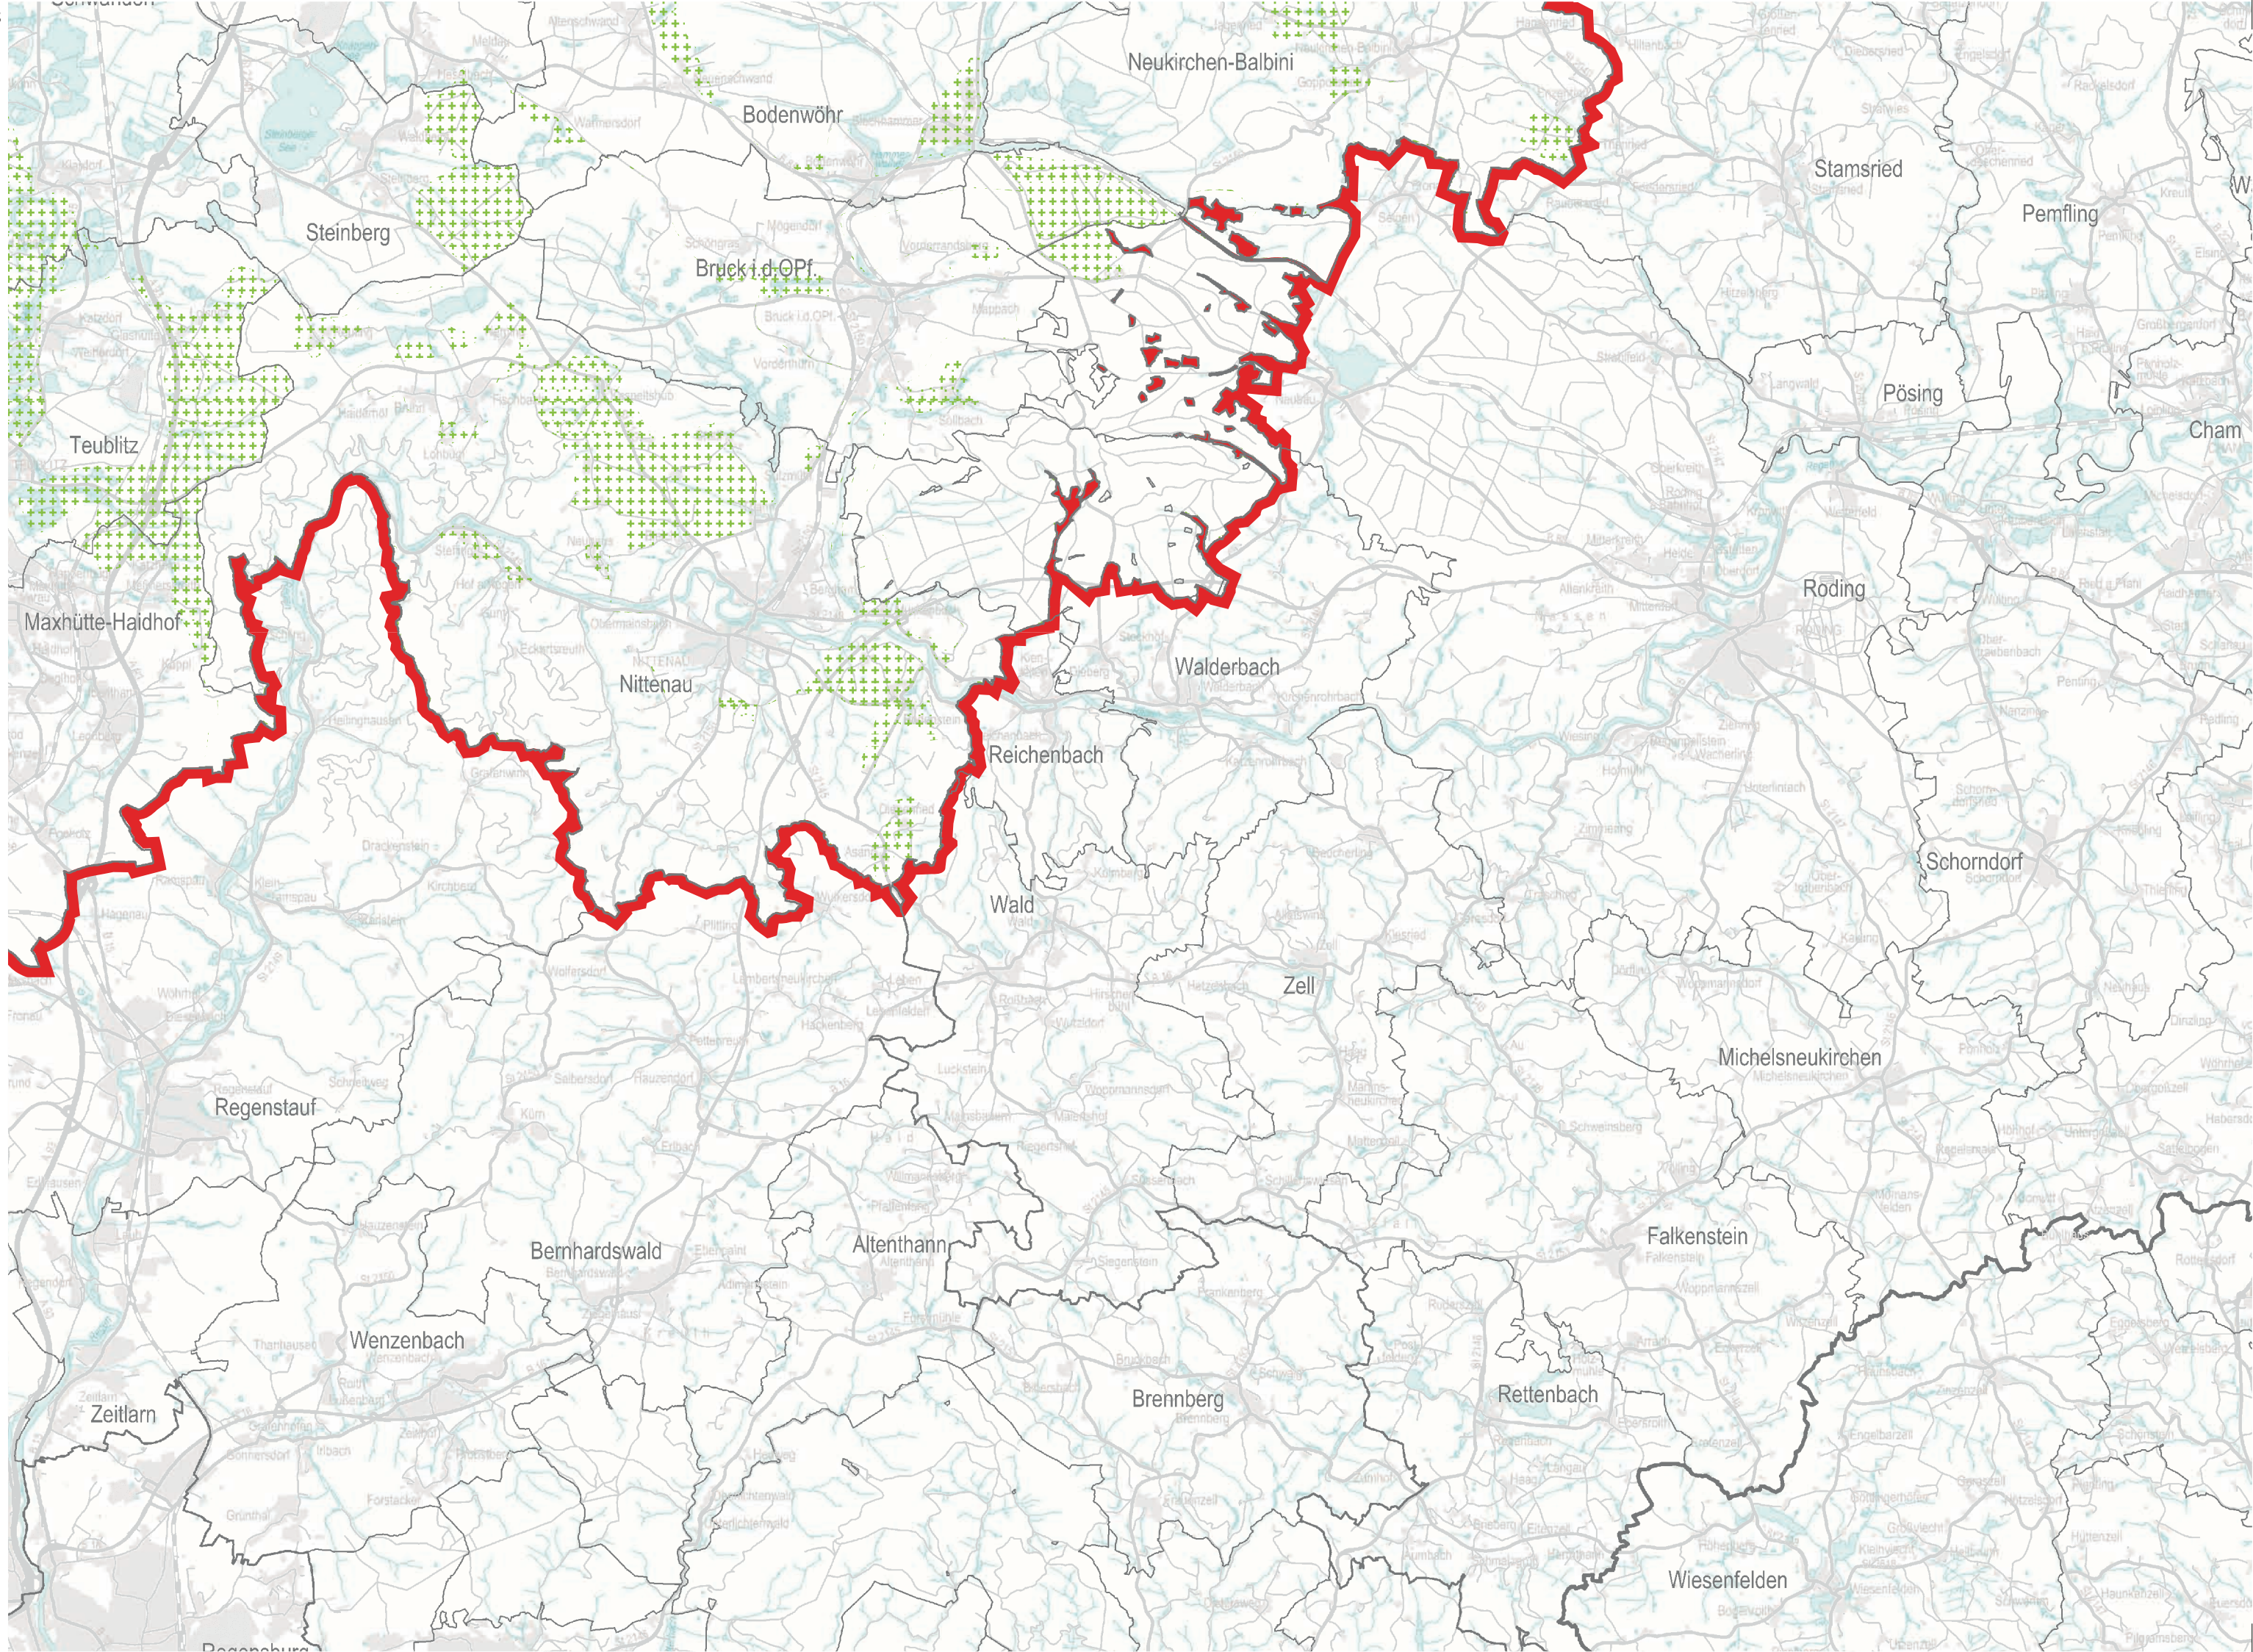

Maßstab 1 : 100 000

Regionalplan Region Oberpfalz-Nord
6. Verordnung

Maßstab 1 : 100 000

Regionalplan Region Oberpfalz-Nord
6. Verordnung

Maßstab 1 : 100 000

Regionalplan Region Oberpfalz-Nord
6. Verordnung

Maßstab 1 : 100 000

Regionalplan Region Oberpfalz-Nord
6. Verordnung

Maßstab 1 : 100 000

Regionalplan Region Oberpfalz-Nord
6. Verordnung