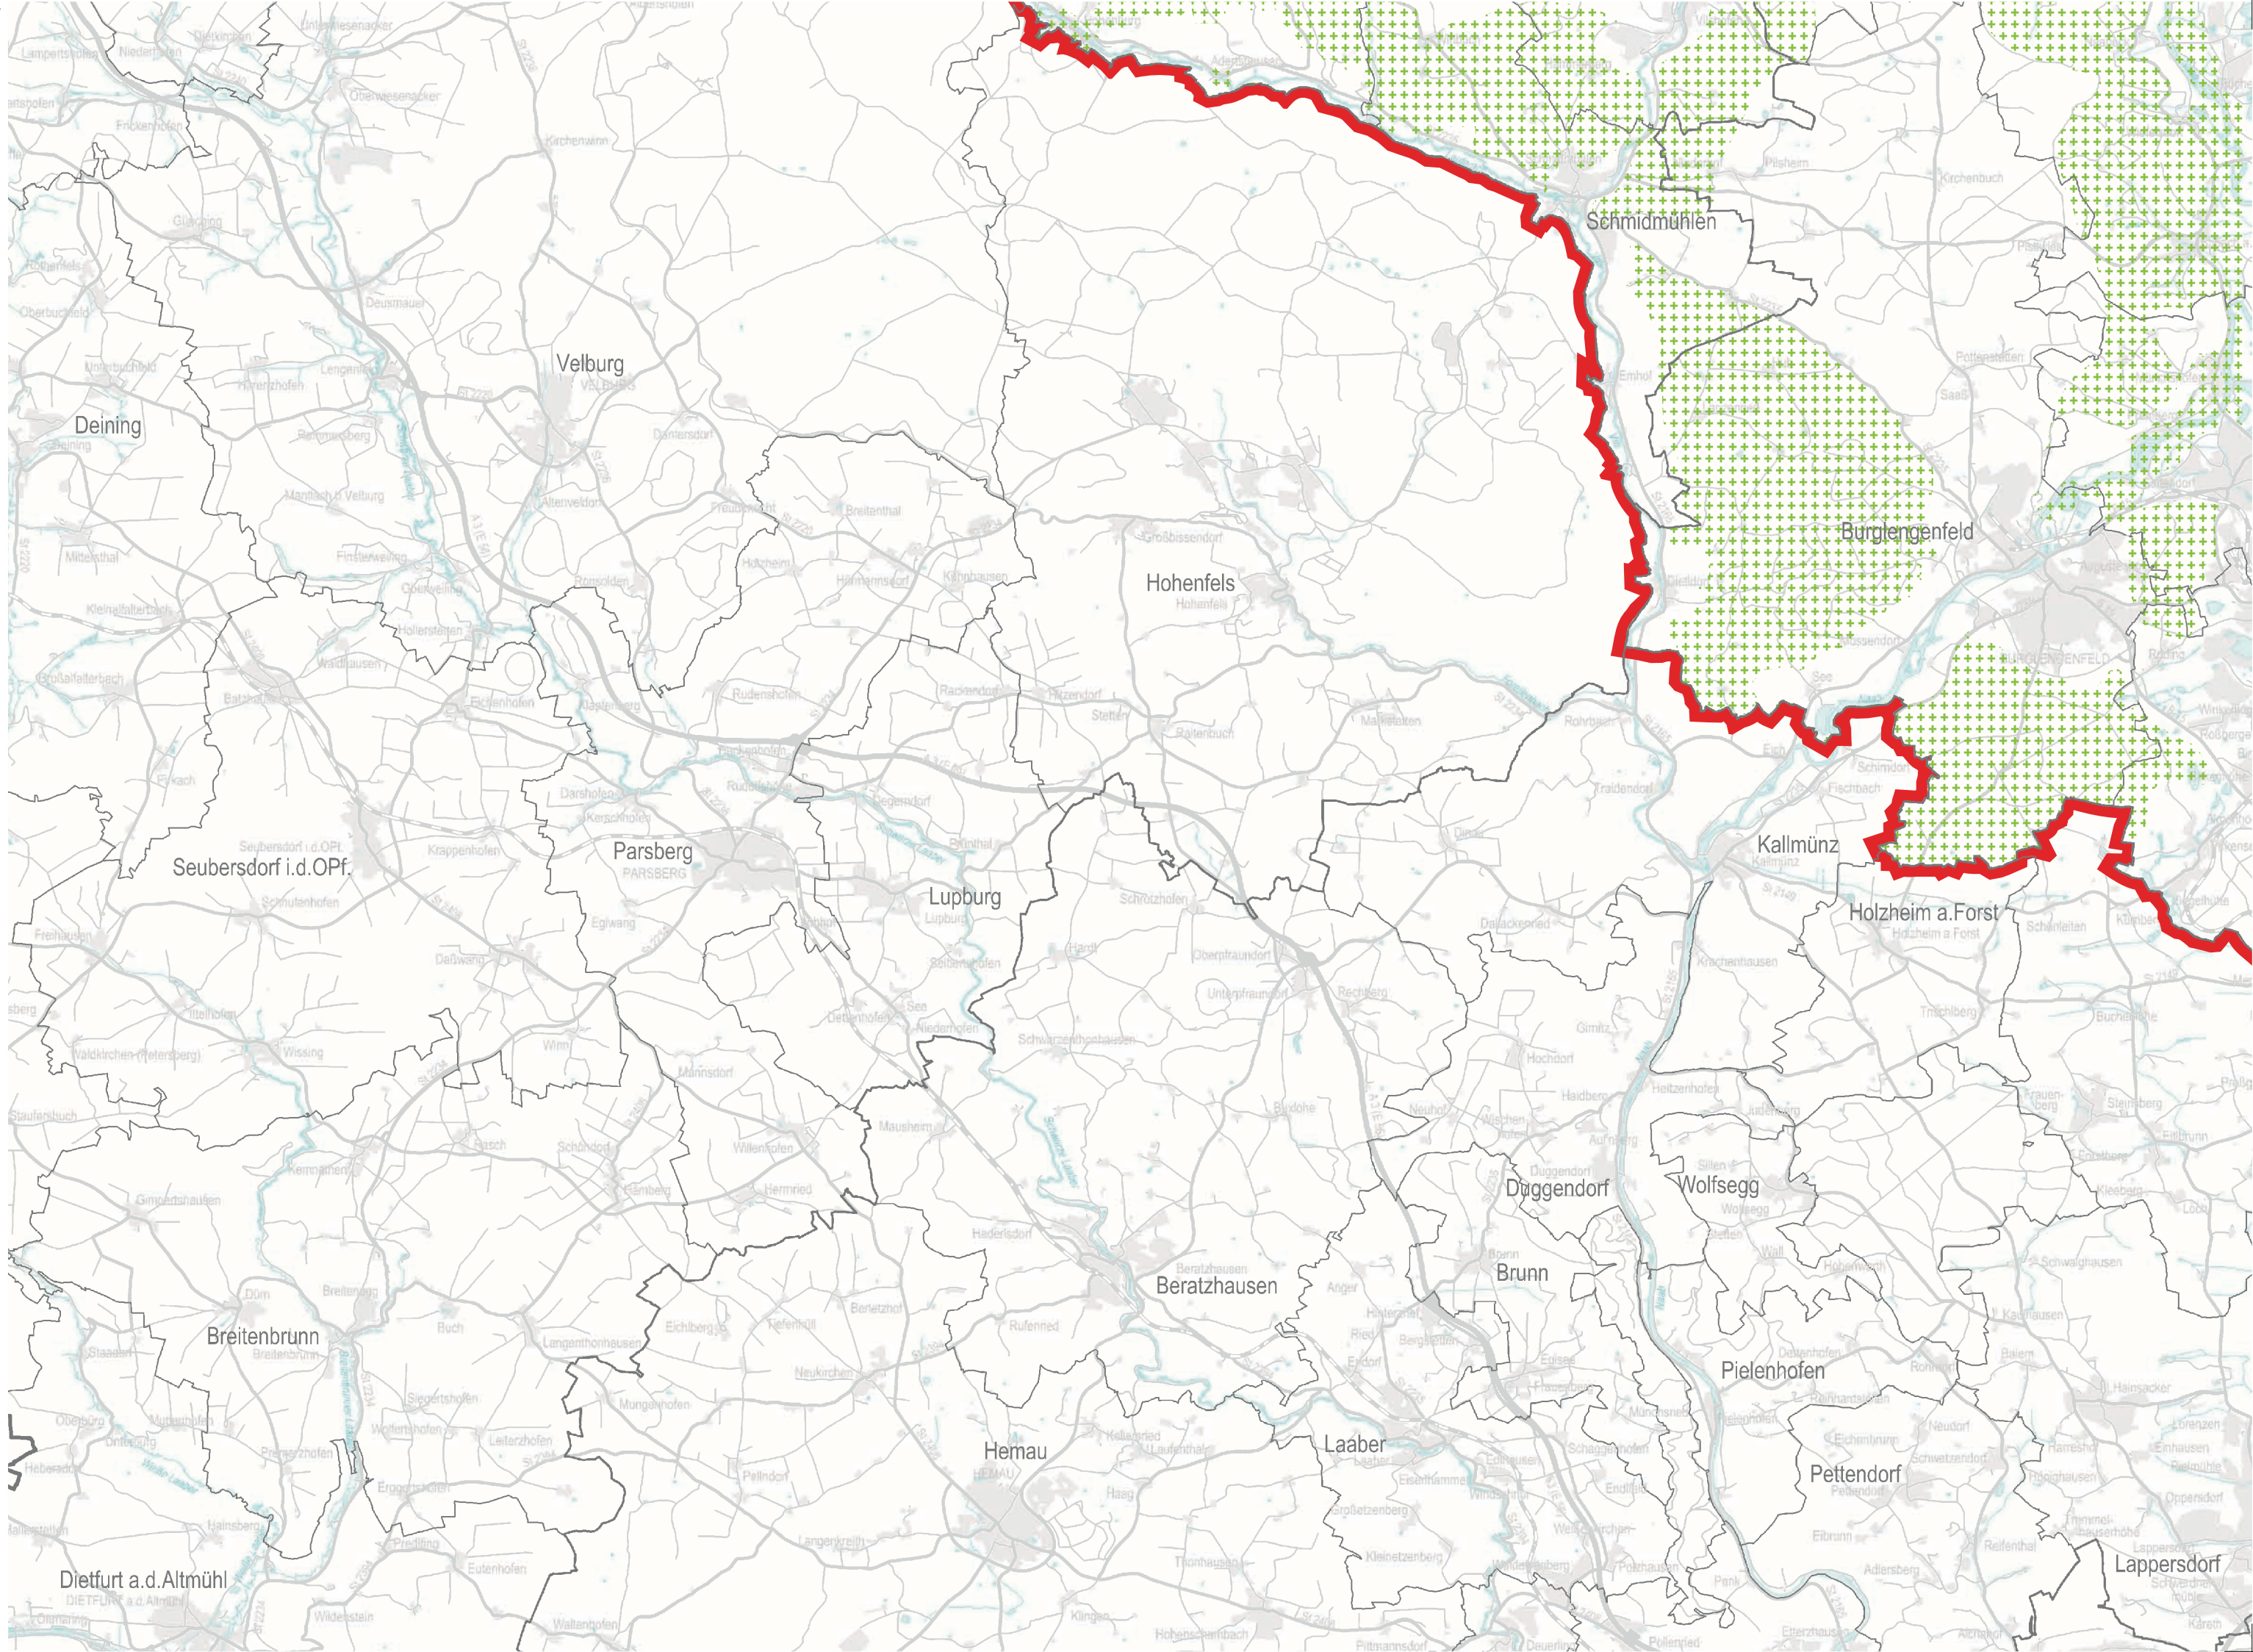

Maßstab 1 : 100 000

Regionalplan Region Oberpfalz-Nord
6. Verordnung

Maßstab 1 : 100 000

Regionalplan Region Oberpfalz-Nord
6. Verordnung

Maßstab 1 : 100 000

Regionalplan Region Oberpfalz-Nord
6. Verordnung

Maßstab 1 : 100 000

Regionalplan Region Oberpfalz-Nord
6. Verordnung

Maßstab 1 : 100 000

Regionalplan Region Oberpfalz-Nord
6. Verordnung