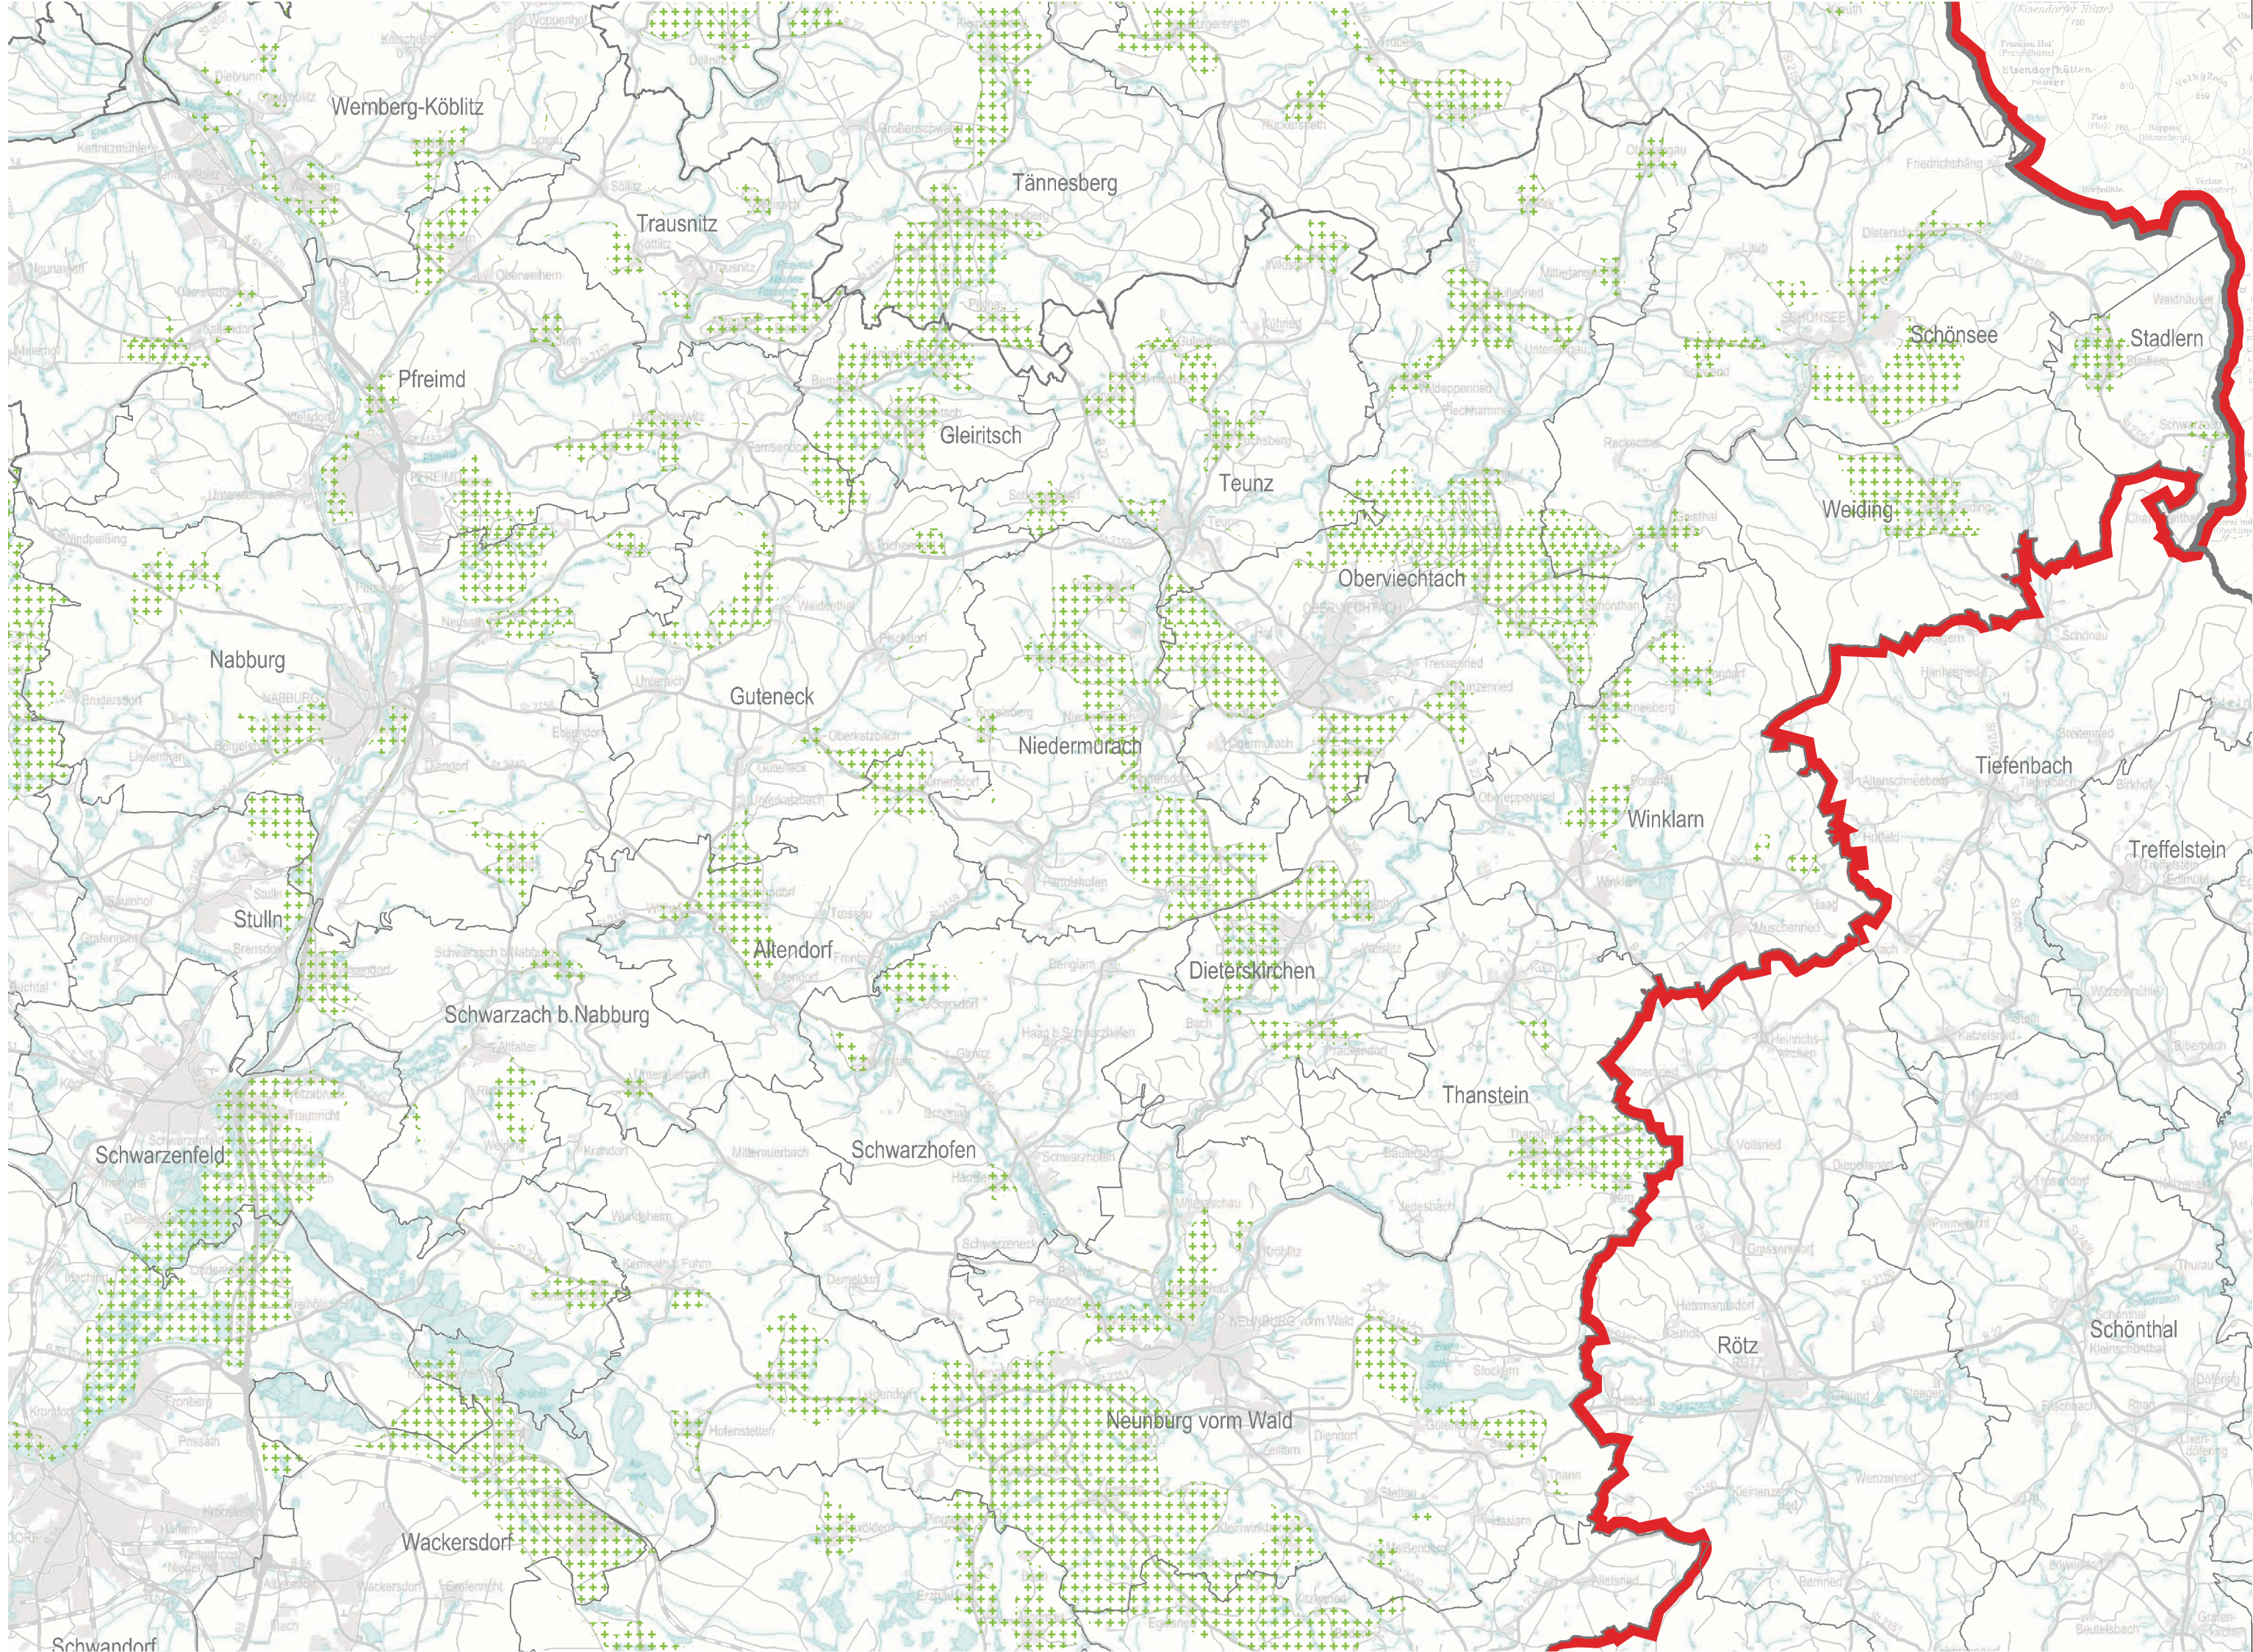

Maßstab 1 : 100 000

Regionalplan Region Oberpfalz-Nord
6. Verordnung

Maßstab 1 : 100 000

Regionalplan Region Oberpfalz-Nord
6. Verordnung

Maßstab 1 : 100 000

Regionalplan Region Oberpfalz-Nord
6. Verordnung

Maßstab 1 : 100 000

Regionalplan Region Oberpfalz-Nord
6. Verordnung

Maßstab 1 : 100 000

Regionalplan Region Oberpfalz-Nord
6. Verordnung