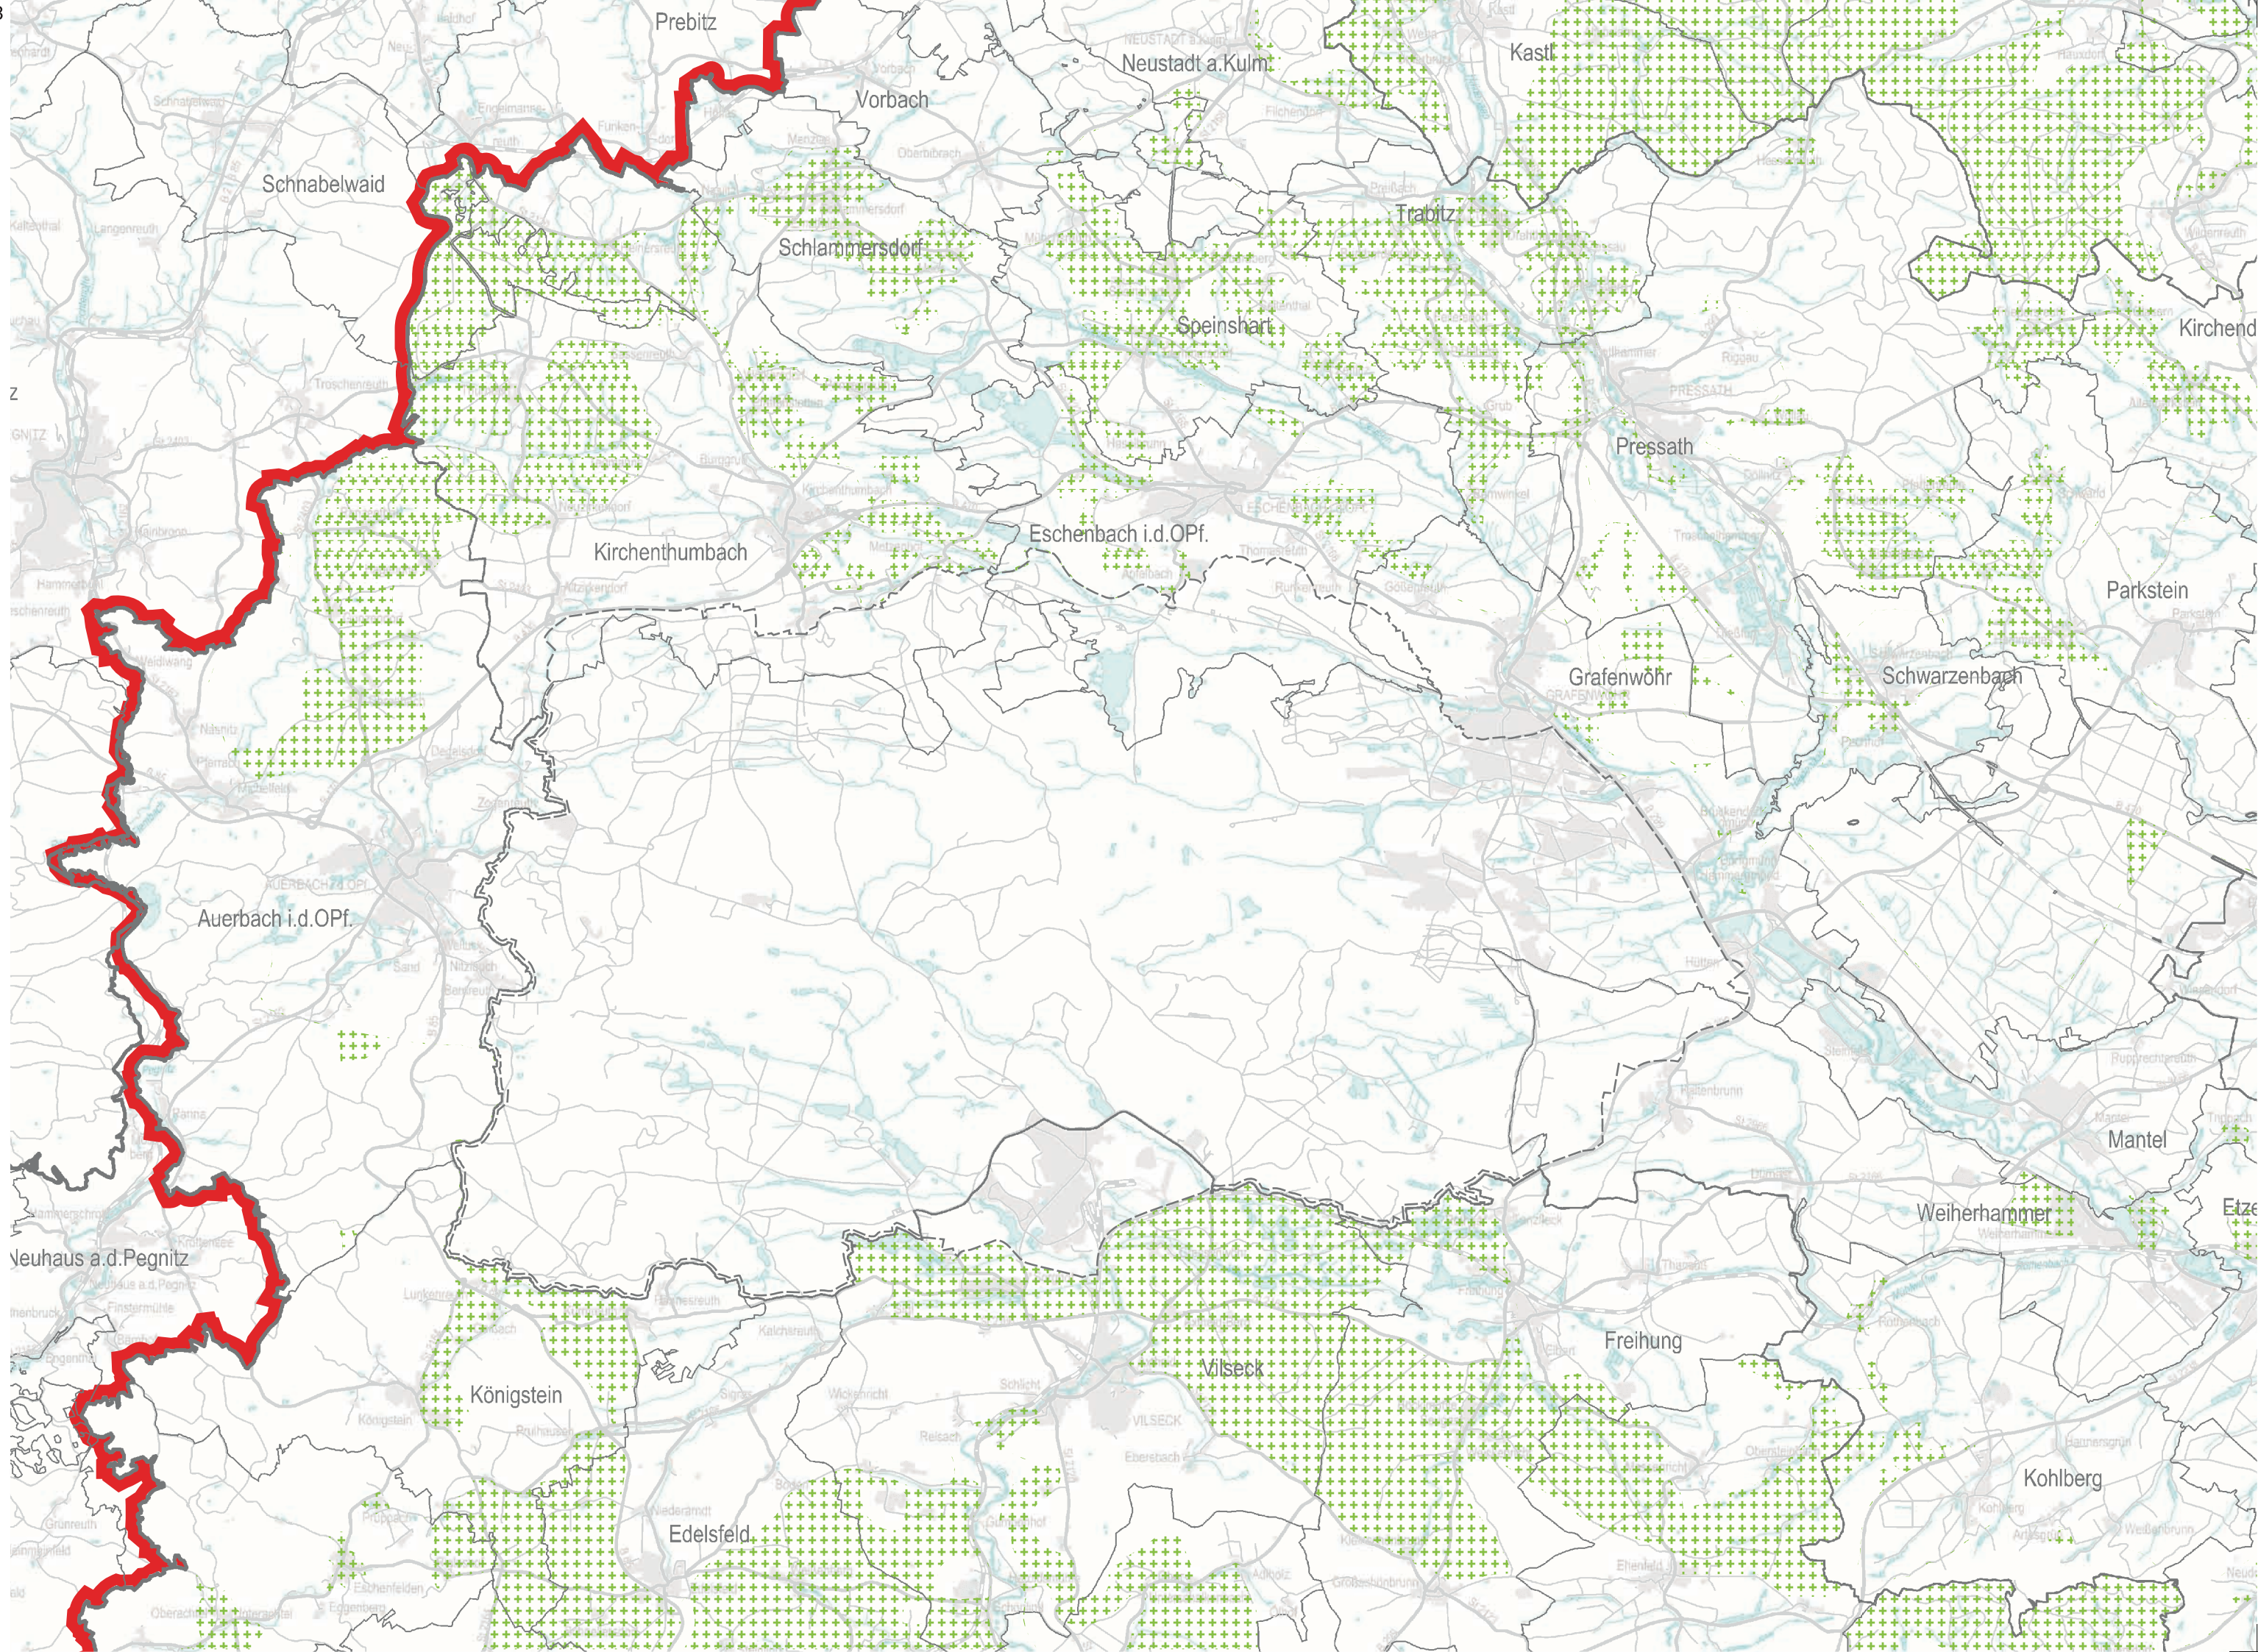

Maßstab 1 : 100 000

Regionalplan Region Oberpfalz-Nord
6. Verordnung

Maßstab 1 : 100 000

Regionalplan Region Oberpfalz-Nord
6. Verordnung

Maßstab 1 : 100 000

Regionalplan Region Oberpfalz-Nord
6. Verordnung

Maßstab 1 : 100 000

Regionalplan Region Oberpfalz-Nord
6. Verordnung

Maßstab 1 : 100 000

Regionalplan Region Oberpfalz-Nord
6. Verordnung