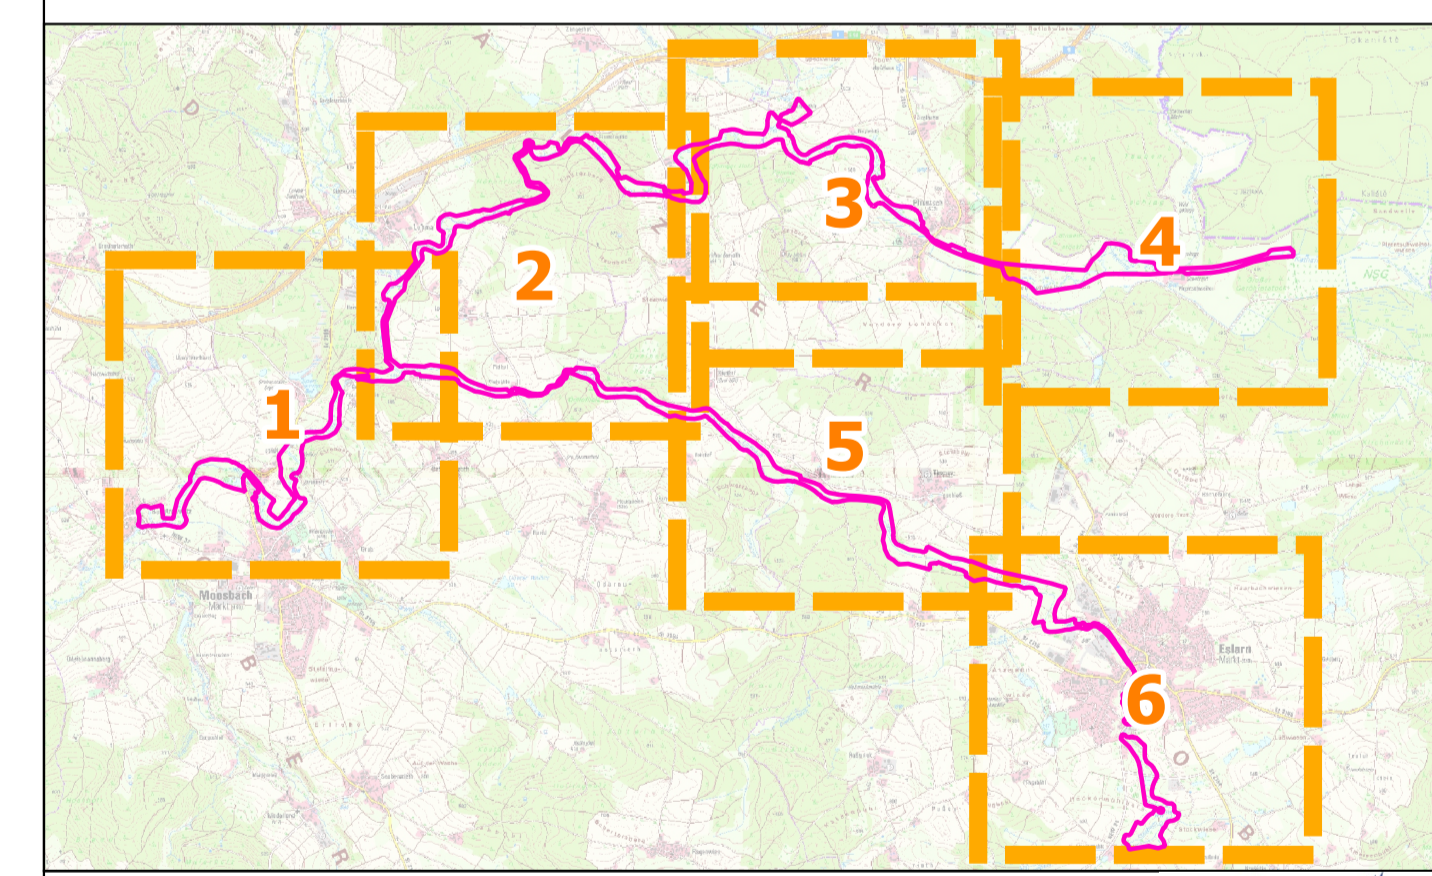

-  FFH Gebietsgrenze (Feinabgrenzung auf Basis 1:5.000 nach BayNat2000V)
-  Blattschnitt

Managementplanung
FFH-Gebiet 6340-371 "Pfreimd und Loisbach"

Karte 1 **Übersicht**

Blatt: 1 von 1
Kartenfertigung: 2023-11-08

Bearbeitung:
 Regierung der Oberpfalz
 Sachgebiet 51, 93039 Regensburg

Planungsbüro:
 ifanos - Landschaftsökologie
 Hessestraße 4, 90443 Nürnberg

amt für Ernährung, Landwirtschaft und Forsten
 Amberg-Neumarkt i.d.OPf.
 Maxallee 1, 92224 Amberg

Originalmaßstab: 1:20.000

0 0,25 0,5 0,75 1 km

Geobasisdaten: Bayerische Vermessungsverwaltung (www.geodaten.bayern.de)
 Fachdaten: Bayerische Forstverwaltung (www.forst.bayern.de)
 Bayerisches Landesamt für Umwelt (www.lfu.bayern.de)